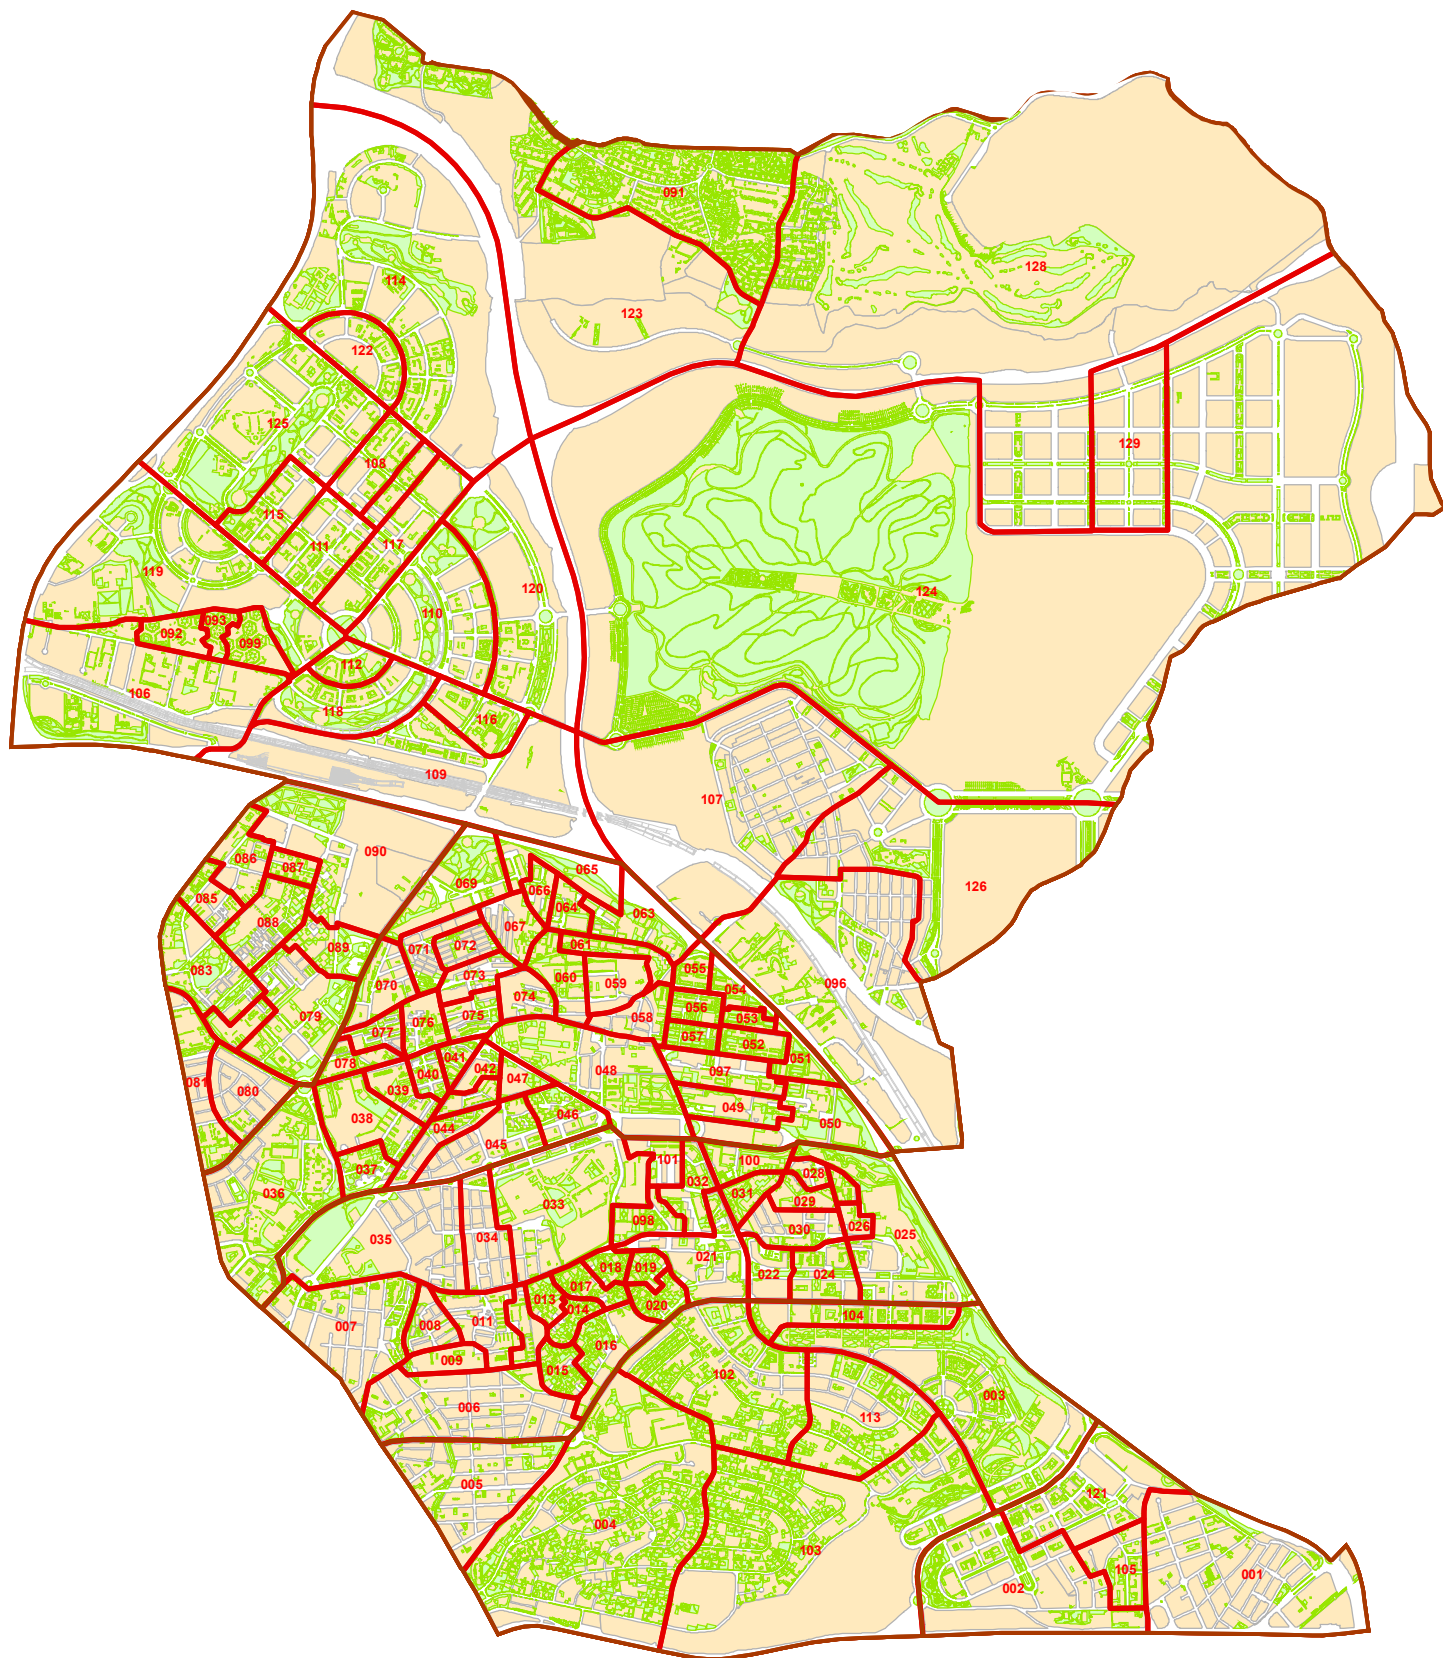

Distrito 16 - Hortaleza

Fecha: Noviembre 2017

Barrios

- 161 - Palomas
- 162 - Piovera
- 163 - Canillas
- 164 - Pinar del Rey
- 165 - Apóstol Santiago
- 166 - Valdefuentes

Ortofoto: 20/09/2013

Distrito 16 - Hortaleza

Fecha: Noviembre 2017

Barrios

- 161 - Palomas
- 162 - Piovera
- 163 - Canillas
- 164 - Pinar del Rey
- 165 - Apóstol Santiago
- 166 - Valdefuentes